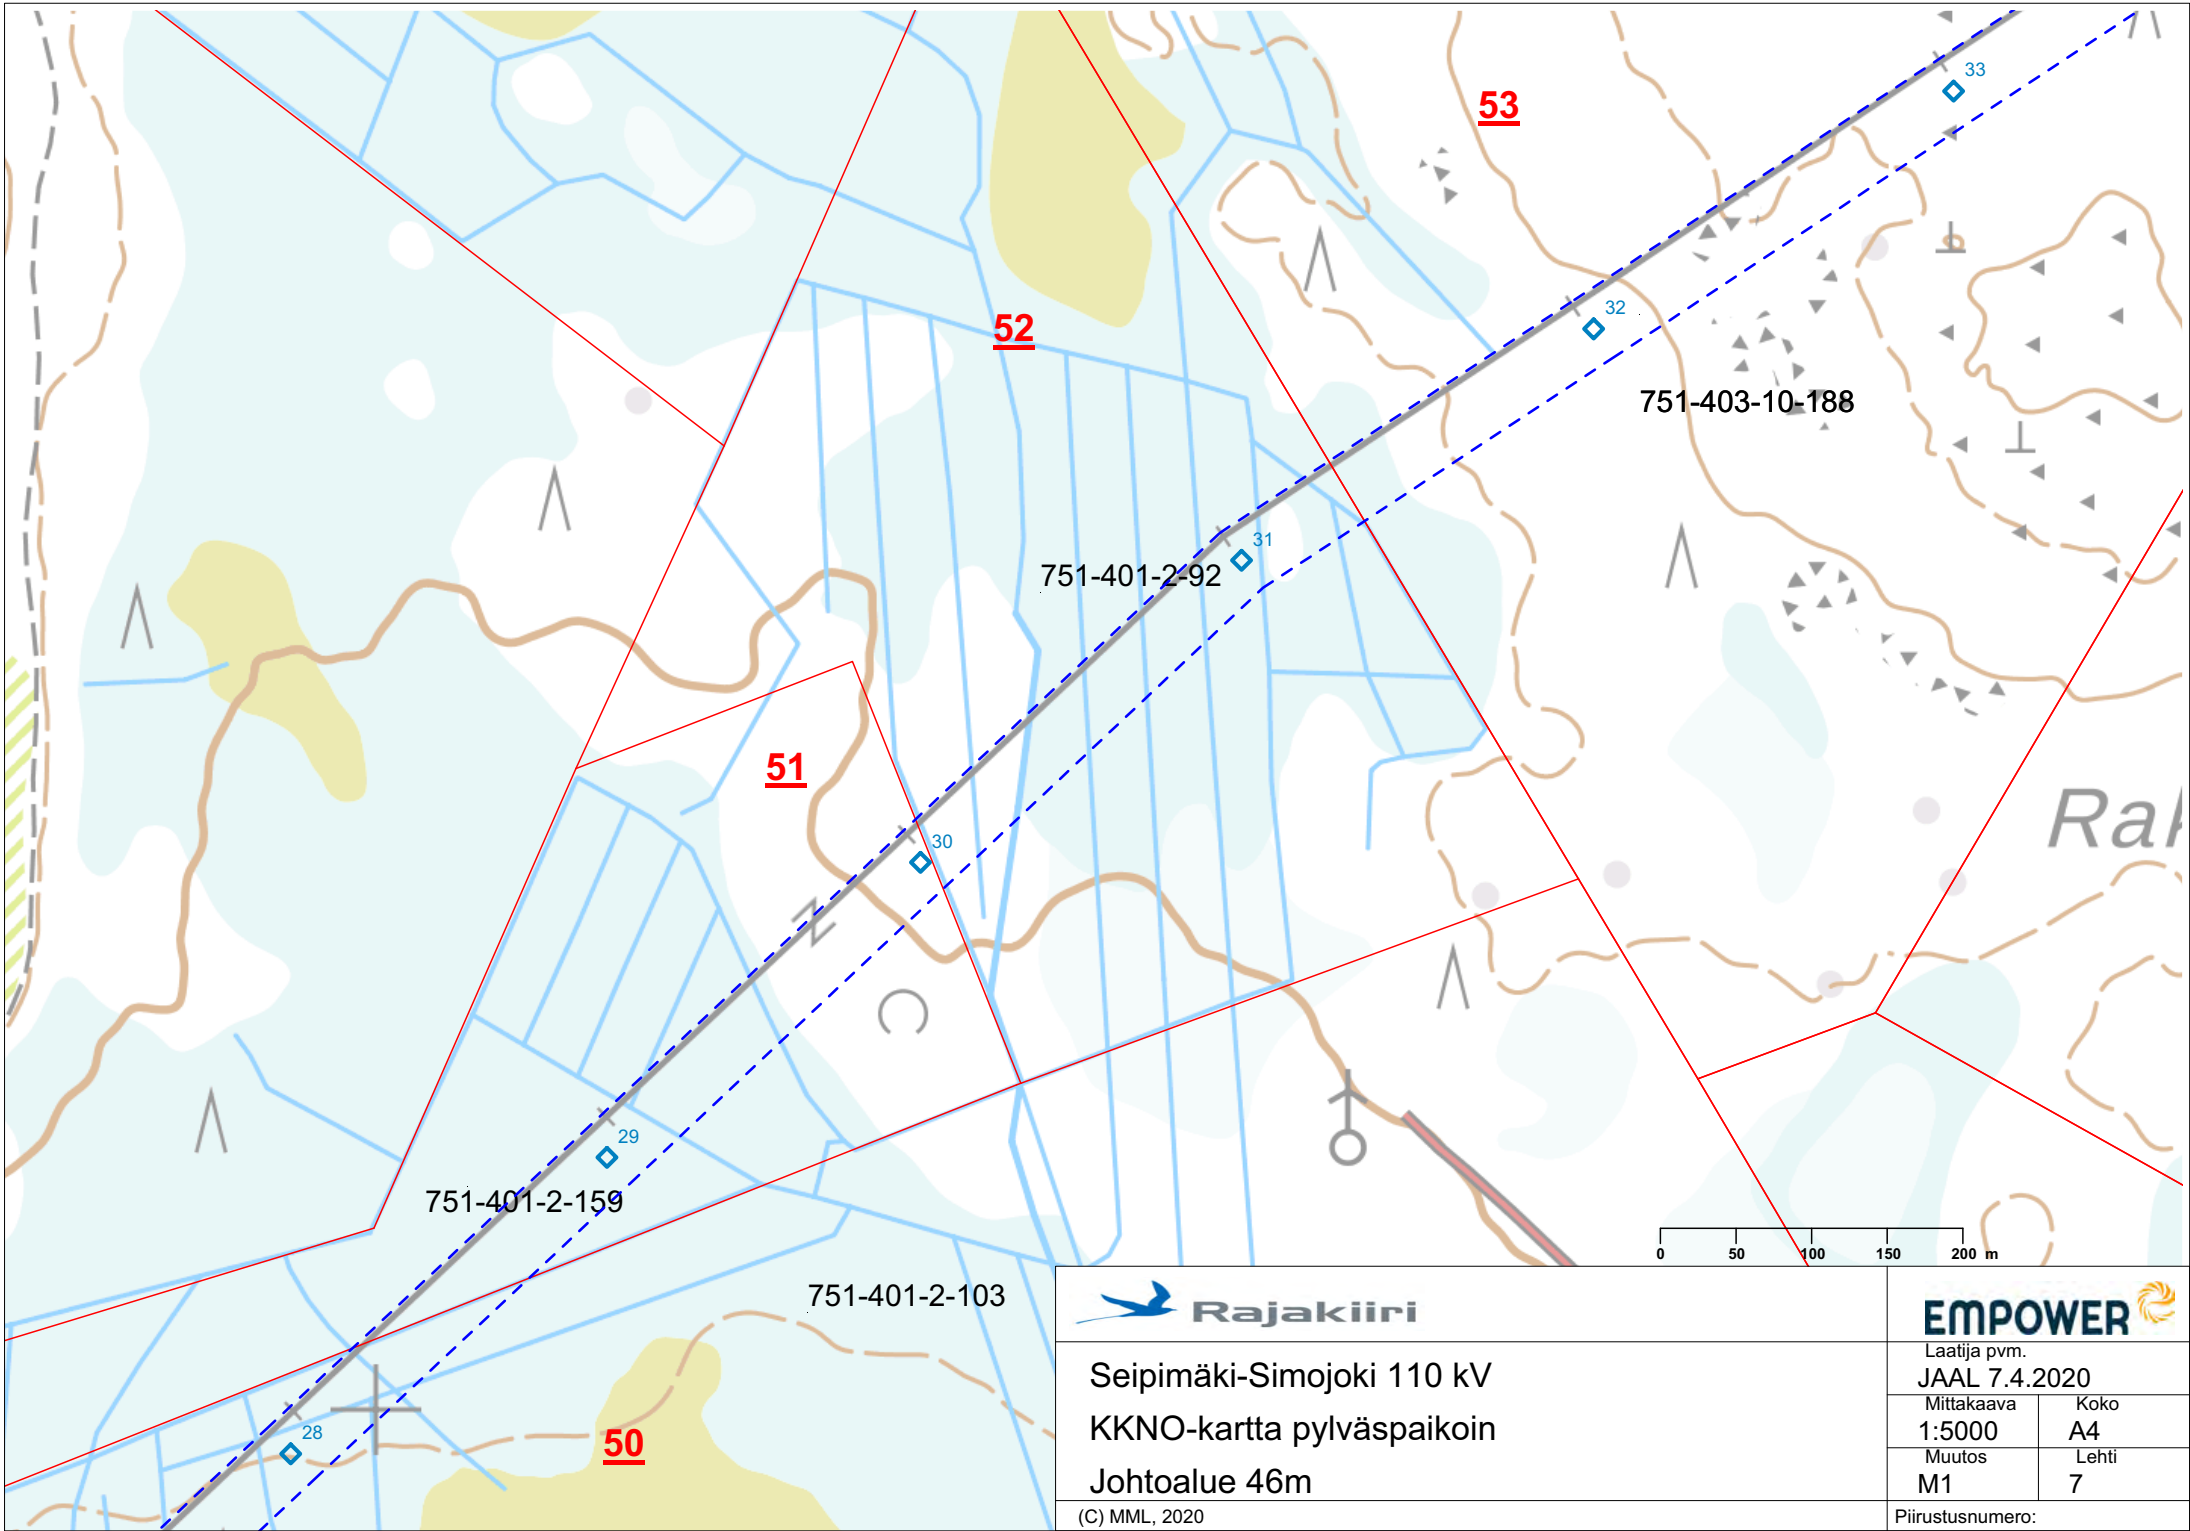

Seipimäki-Simojoki 110 kV
KKNO-kartta pylväspaikoin
Johtoalue 46m

(C) MML, 2020

Laatija pvm.
JAAL 7.4.2020

Mittakaava	Koko
1:5000	A4
Muutos	Lehti
M1	7

Piirustusnumero: