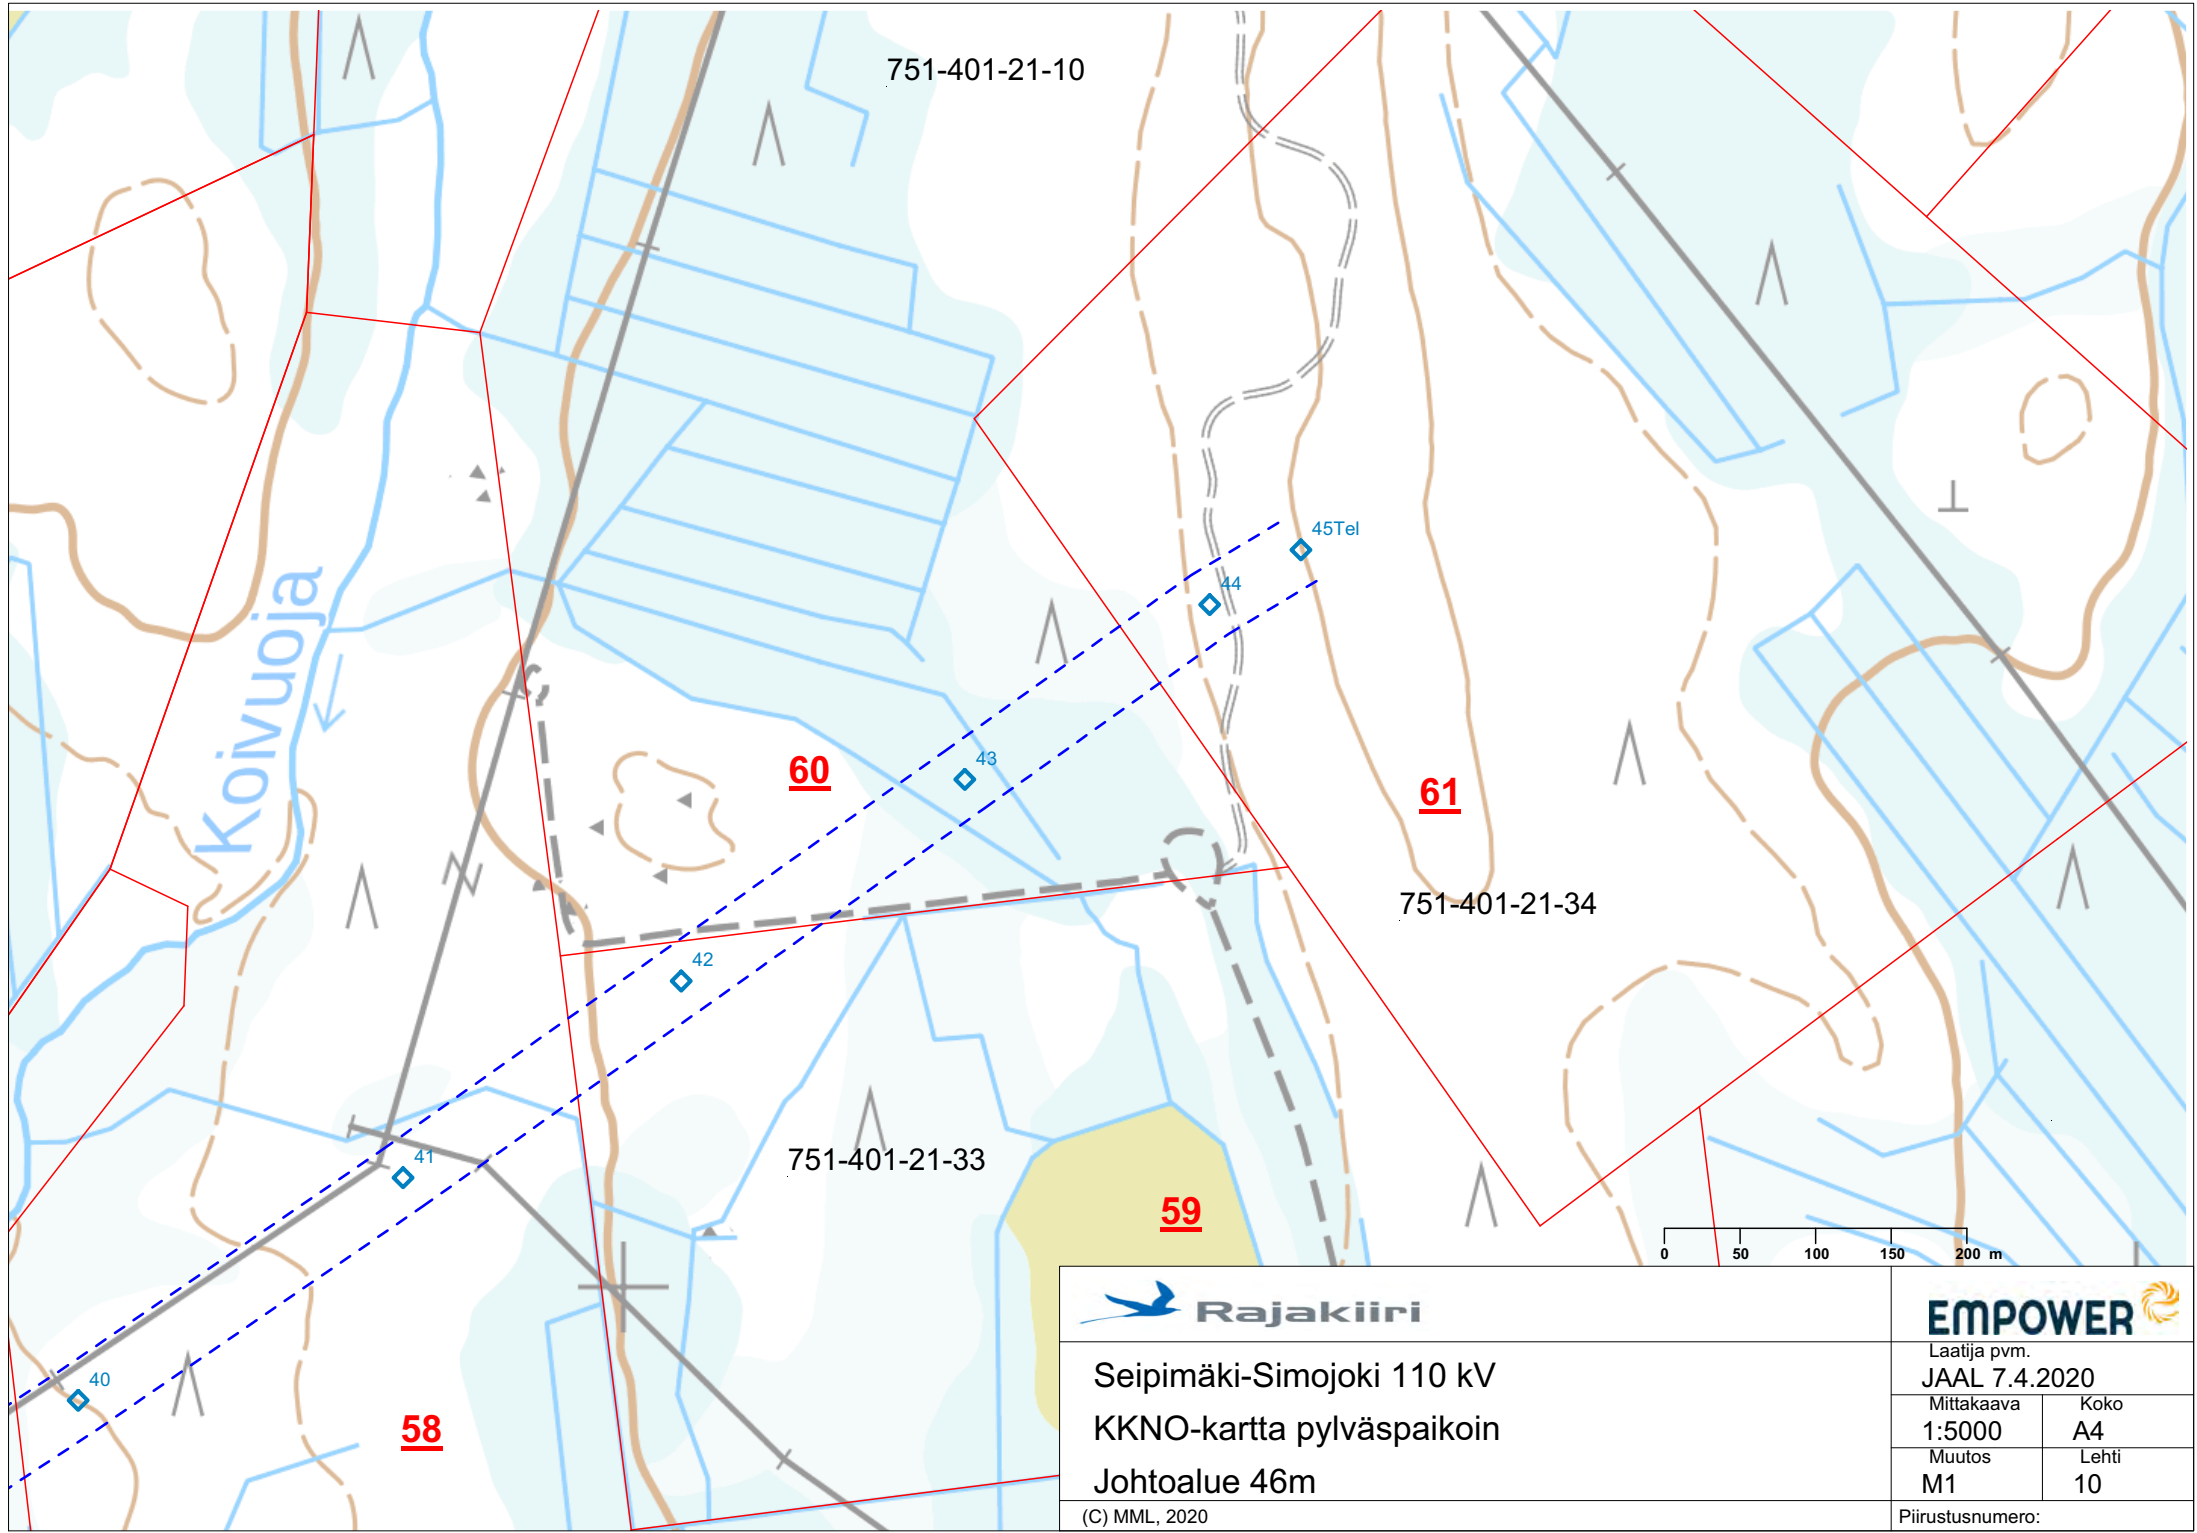

751-403-2-28

751-403-2-28

751-403-2-7

751-401-88-4

Manukangas

			
Seipimäki-Simojoki 110 kV KKNO-kartta pylväspaikoin Johtoalue 46m			
Laatija pvm. JAAL 7.4.2020			
Mittakaava	Koko		
1:5000	A4		
Muutos	Lehti		
M1	9		
Piirustusnumero:			
(C) MML, 2020			