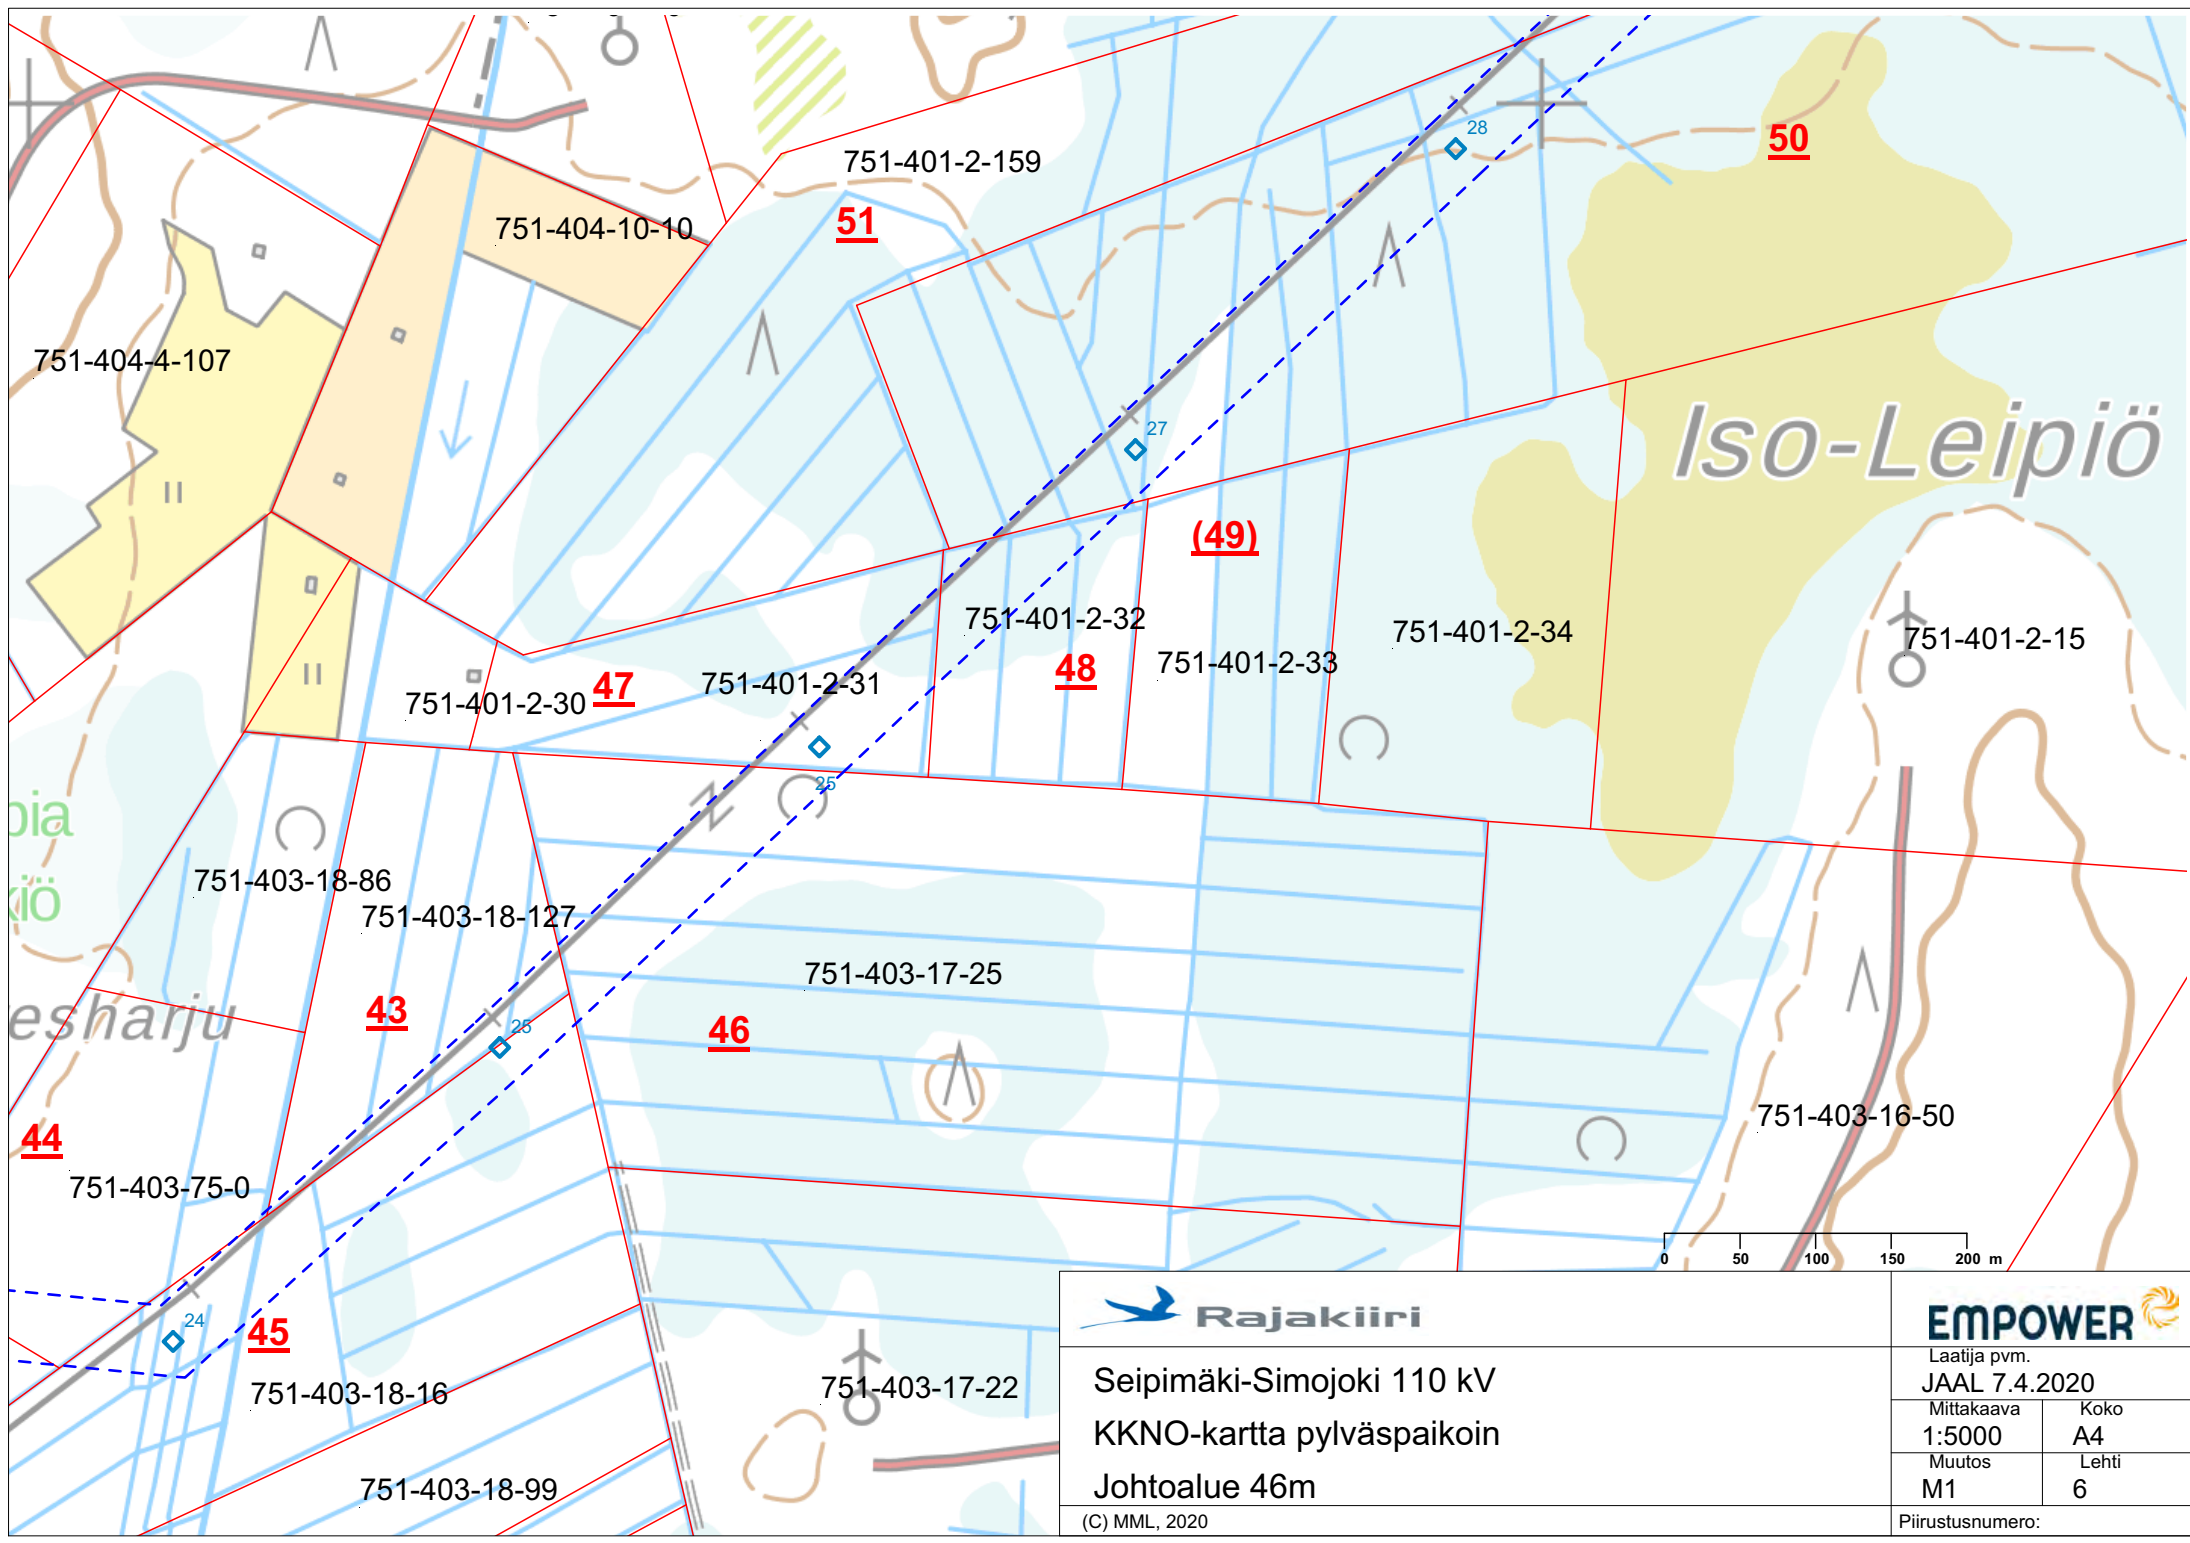

751-404-4-80

751-404-4-92

Seipimäki-Simojoki 110 kV
 KKNO-kartta pylväspaikoin
 Johtoalue 46m

(C) MML, 2020

Laatija pvm. JAAL 7.4.2020	
Mittakaava 1:5000	Koko A4
Muutos M1	Lehti 5

Piirustusnumero:

			
Seipimäki-Simojoki 110 kV KKNO-kartta pylväspaikoin Johtoalue 46m			
Laattija pvm. JAAL 7.4.2020			
Mittakaava 1:5000		Koko A4	
Muutos M1		Lehti 6	
Piirustusnumero:			