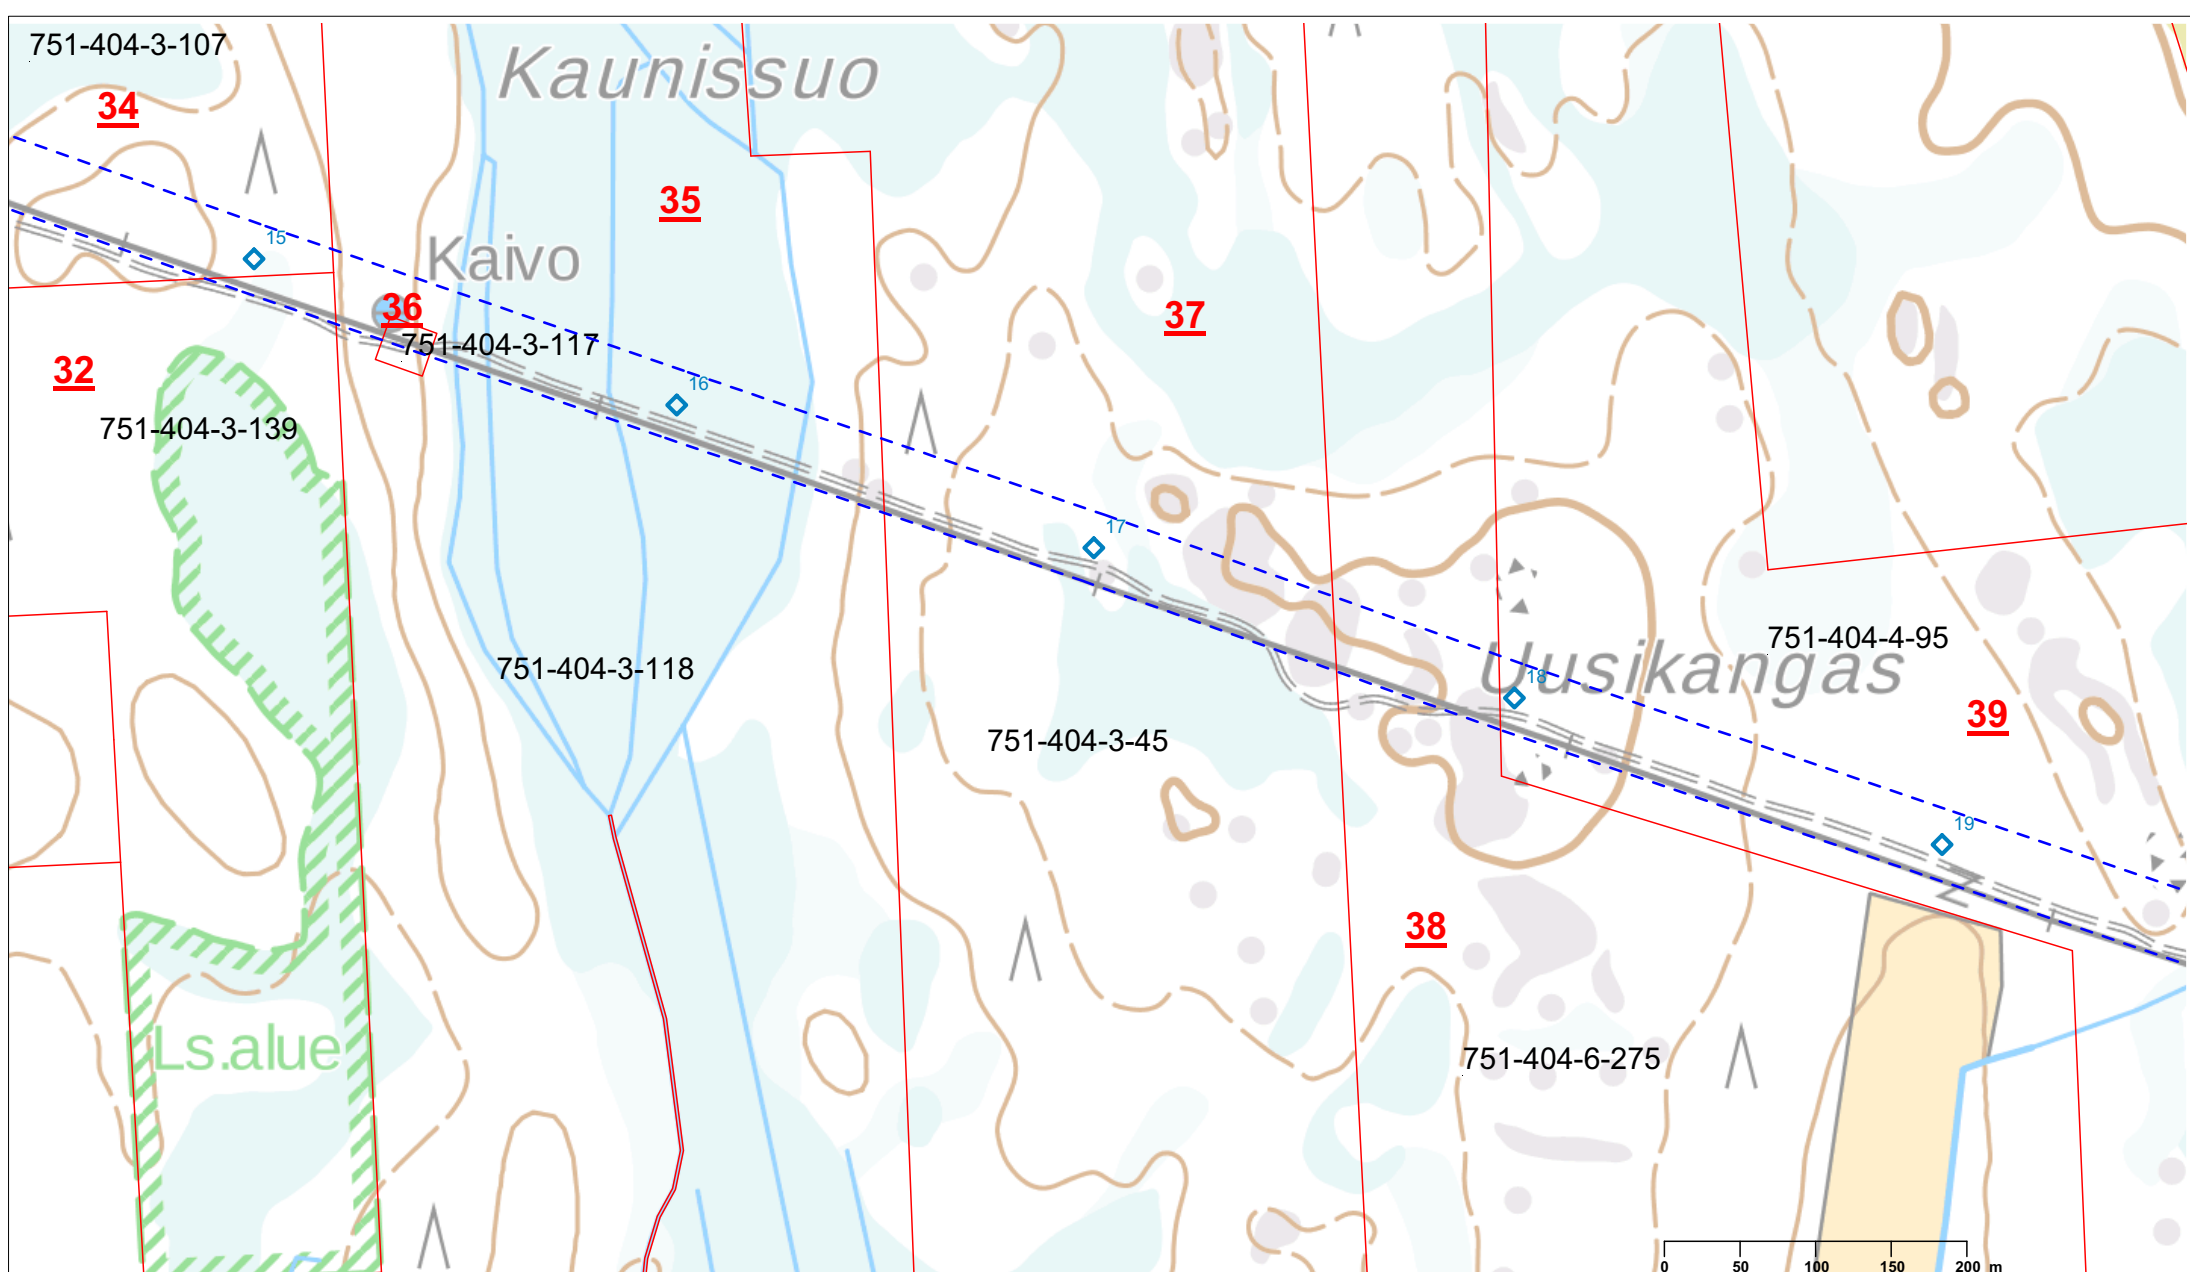

Seipimäki-Simojoki 110 kV KKNO-kartta pylväspaikoin Johtoalue 46m		Laattija pvm. JAAL 7.4.2020	
Mittakaava 1:5000	Koko A4	Muutos M1	Lehti 4
(C) MML, 2020		Piirustusnumero: