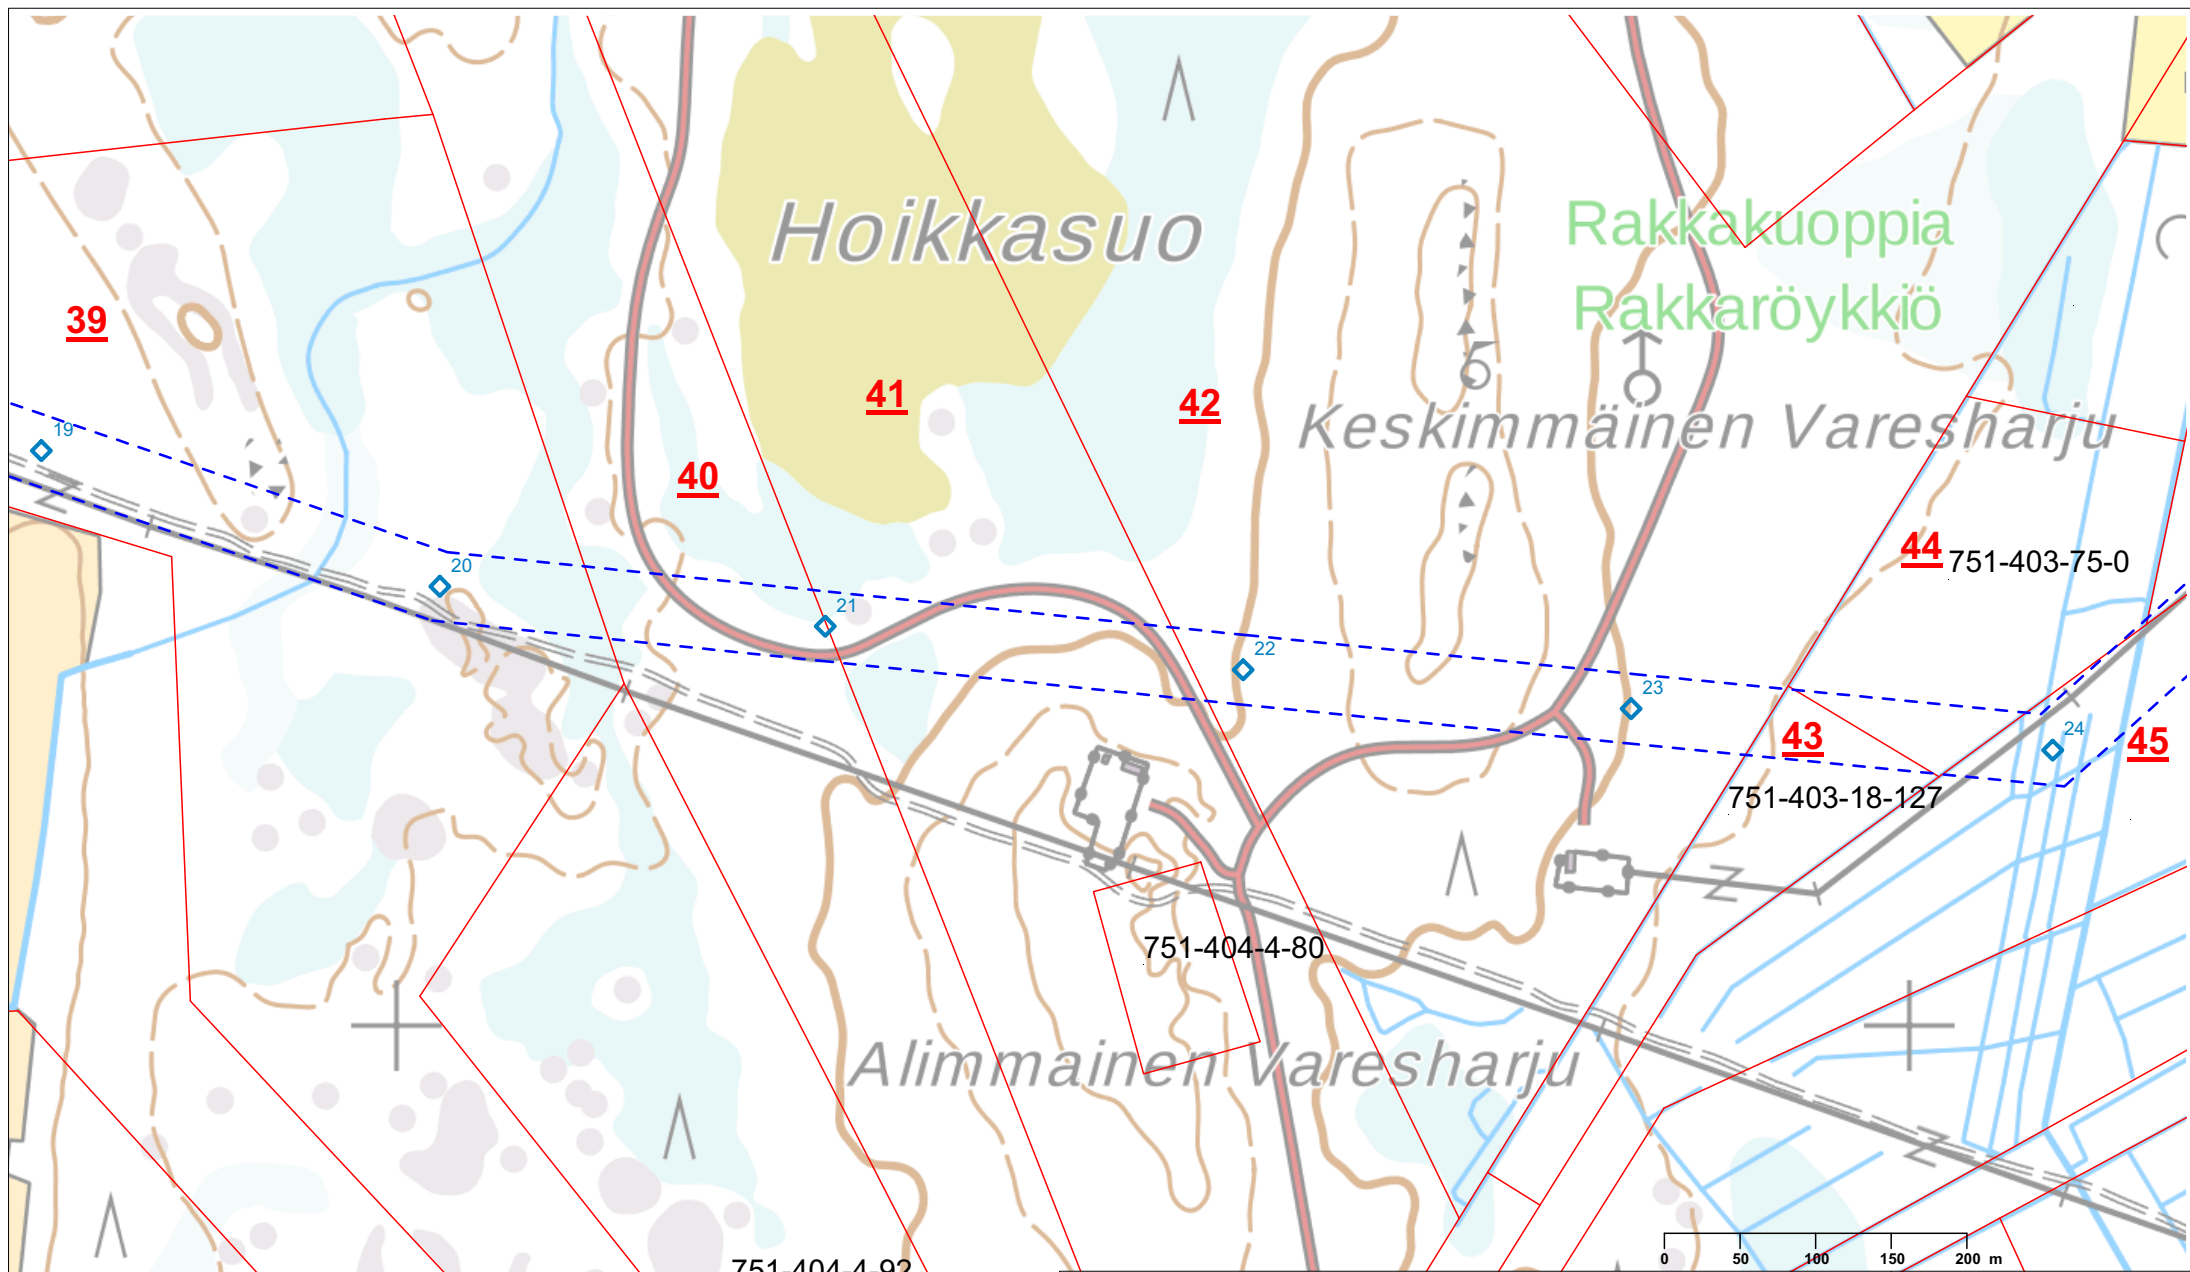

(C) MML, 2020

			
Seipimäki-Simojoki 110 kV KKNO-kartta pylväspaikoin Johtoalue 46m			
Laattija pvm. JAAL 7.4.2020		Mittakaava 1:5000	
Muutos M1		Koko A4 Lehti 3	
Piirustusnumero:			

(C) MML, 2020

			
Seipimäki-Simojoki 110 kV KKNO-kartta pylväspaikoin Johtoalue 46m		Laattija pvm. JAAL 7.4.2020	
Mittakaava 1:5000	Koko A4	Muutos M1	Lehti 4
(C) MML, 2020		Piirustusnumero:	