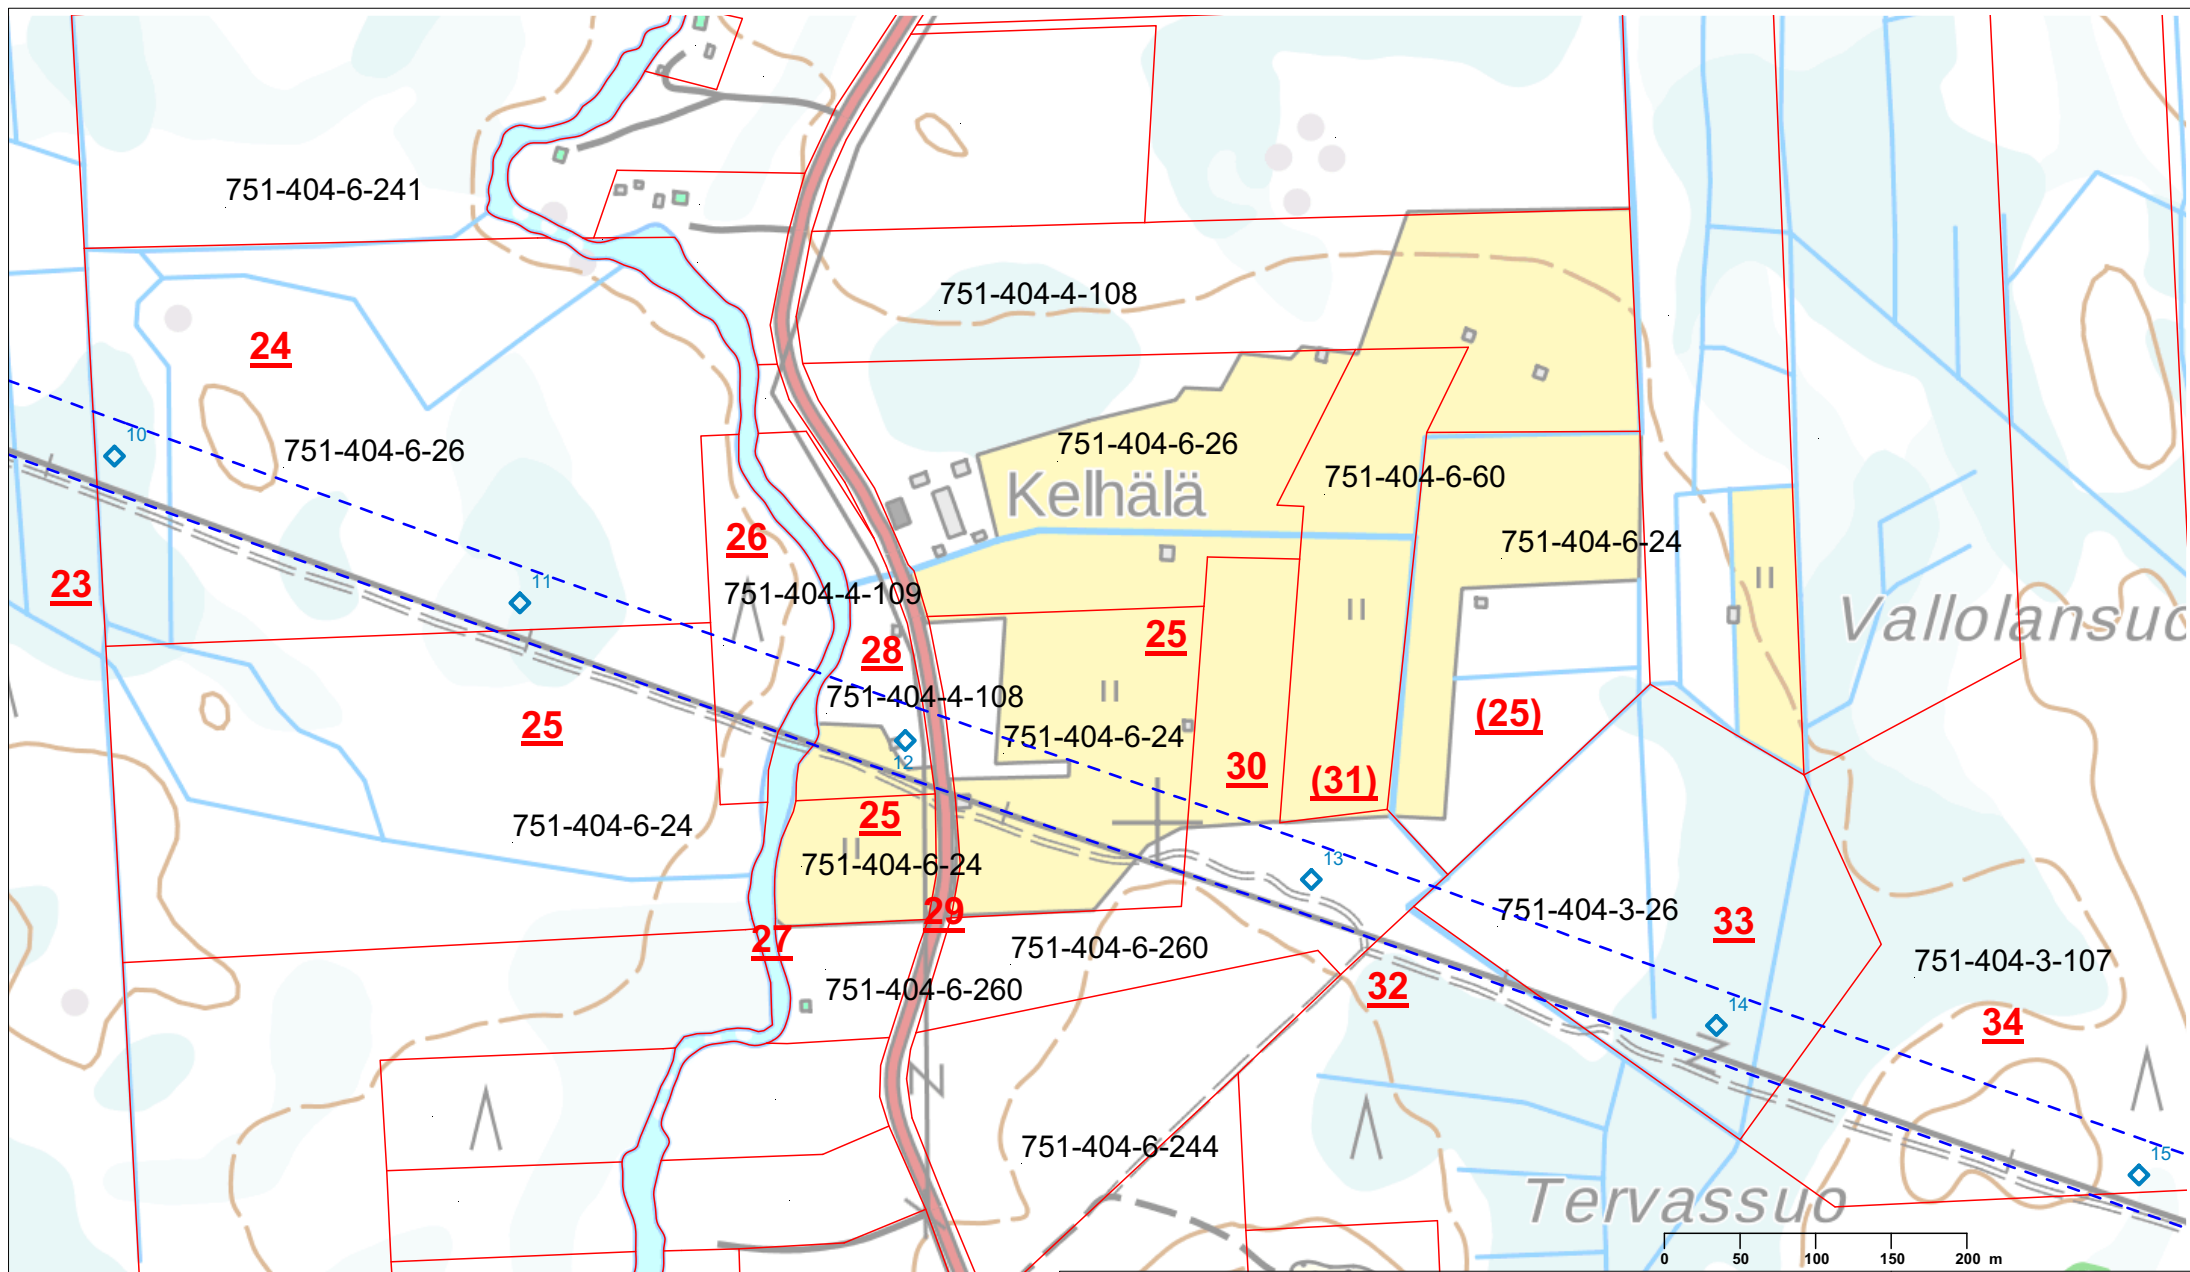

Seipimäki-Simojoki 110 kV KKNO-kartta pylväspaikoin Johtoalue 46m			
Laattija pvm. JAAL 7.4.2020		Mittakaava 1:5000	
Muutos M1		Koko A4 Lehti 3	
Piirustusnumero:			

(C) MML, 2020