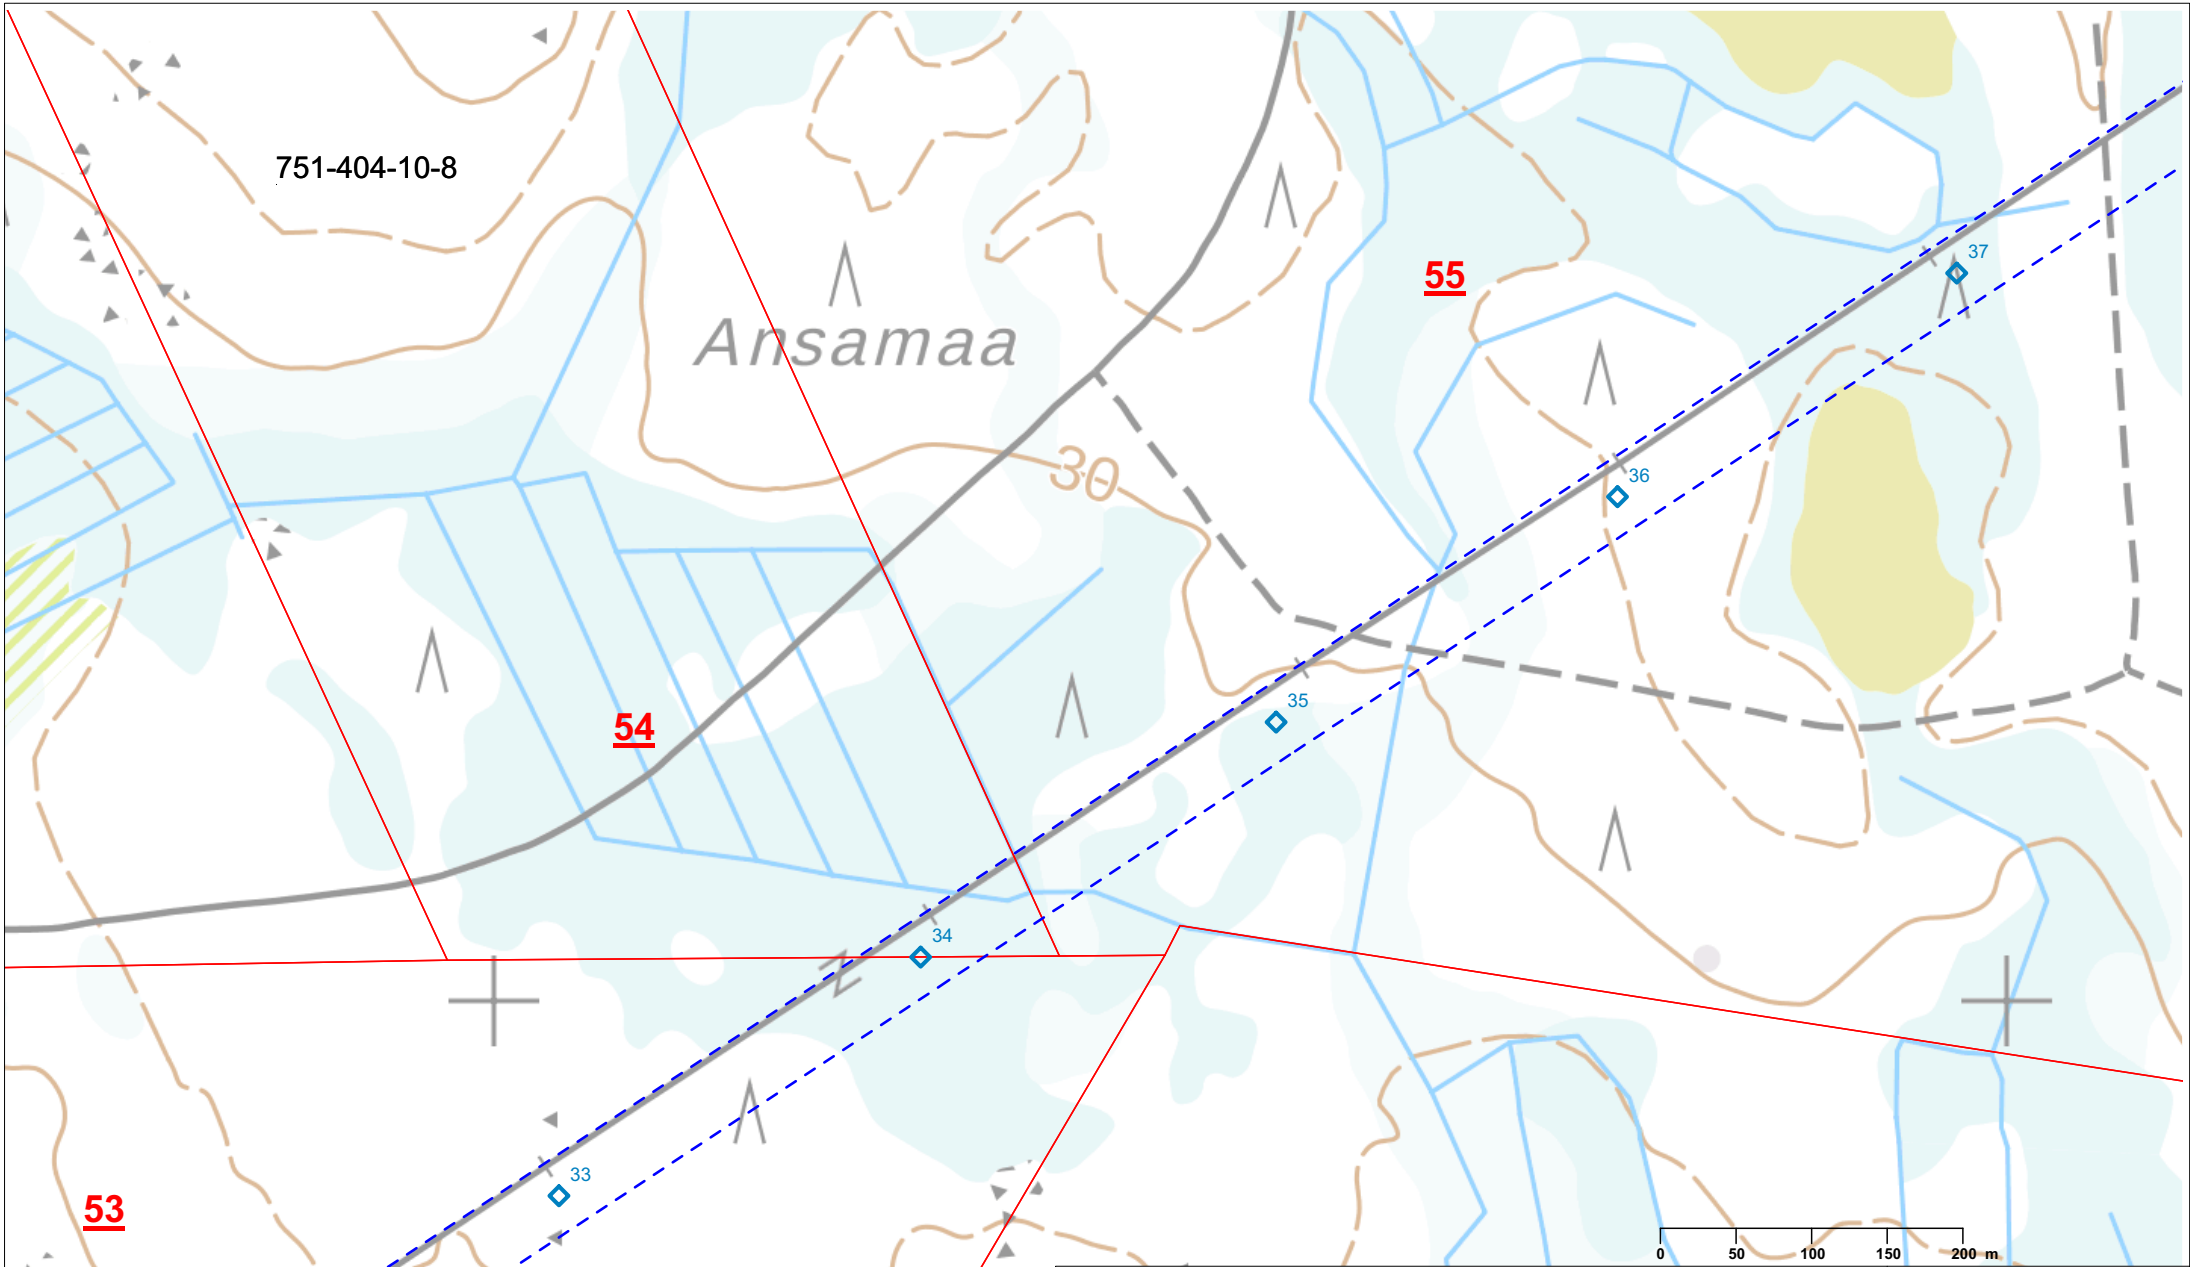

(C) MML, 2020

Seipimäki-Simojoki 110 kV
 KKNO-kartta pylväspaikoin
 Johtoalue 46m

(C) MML, 2020

Laatija pvm.
 JAAL 7.4.2020

Mittakaava	Koko
1:5000	A4
Muutos	Lehti
M1	7

Piirustusnumero:

55

56

57

56

58

751-404-96-3

751-401-28-6

751-403-80-1

751-403-80-1

751-403-876-1