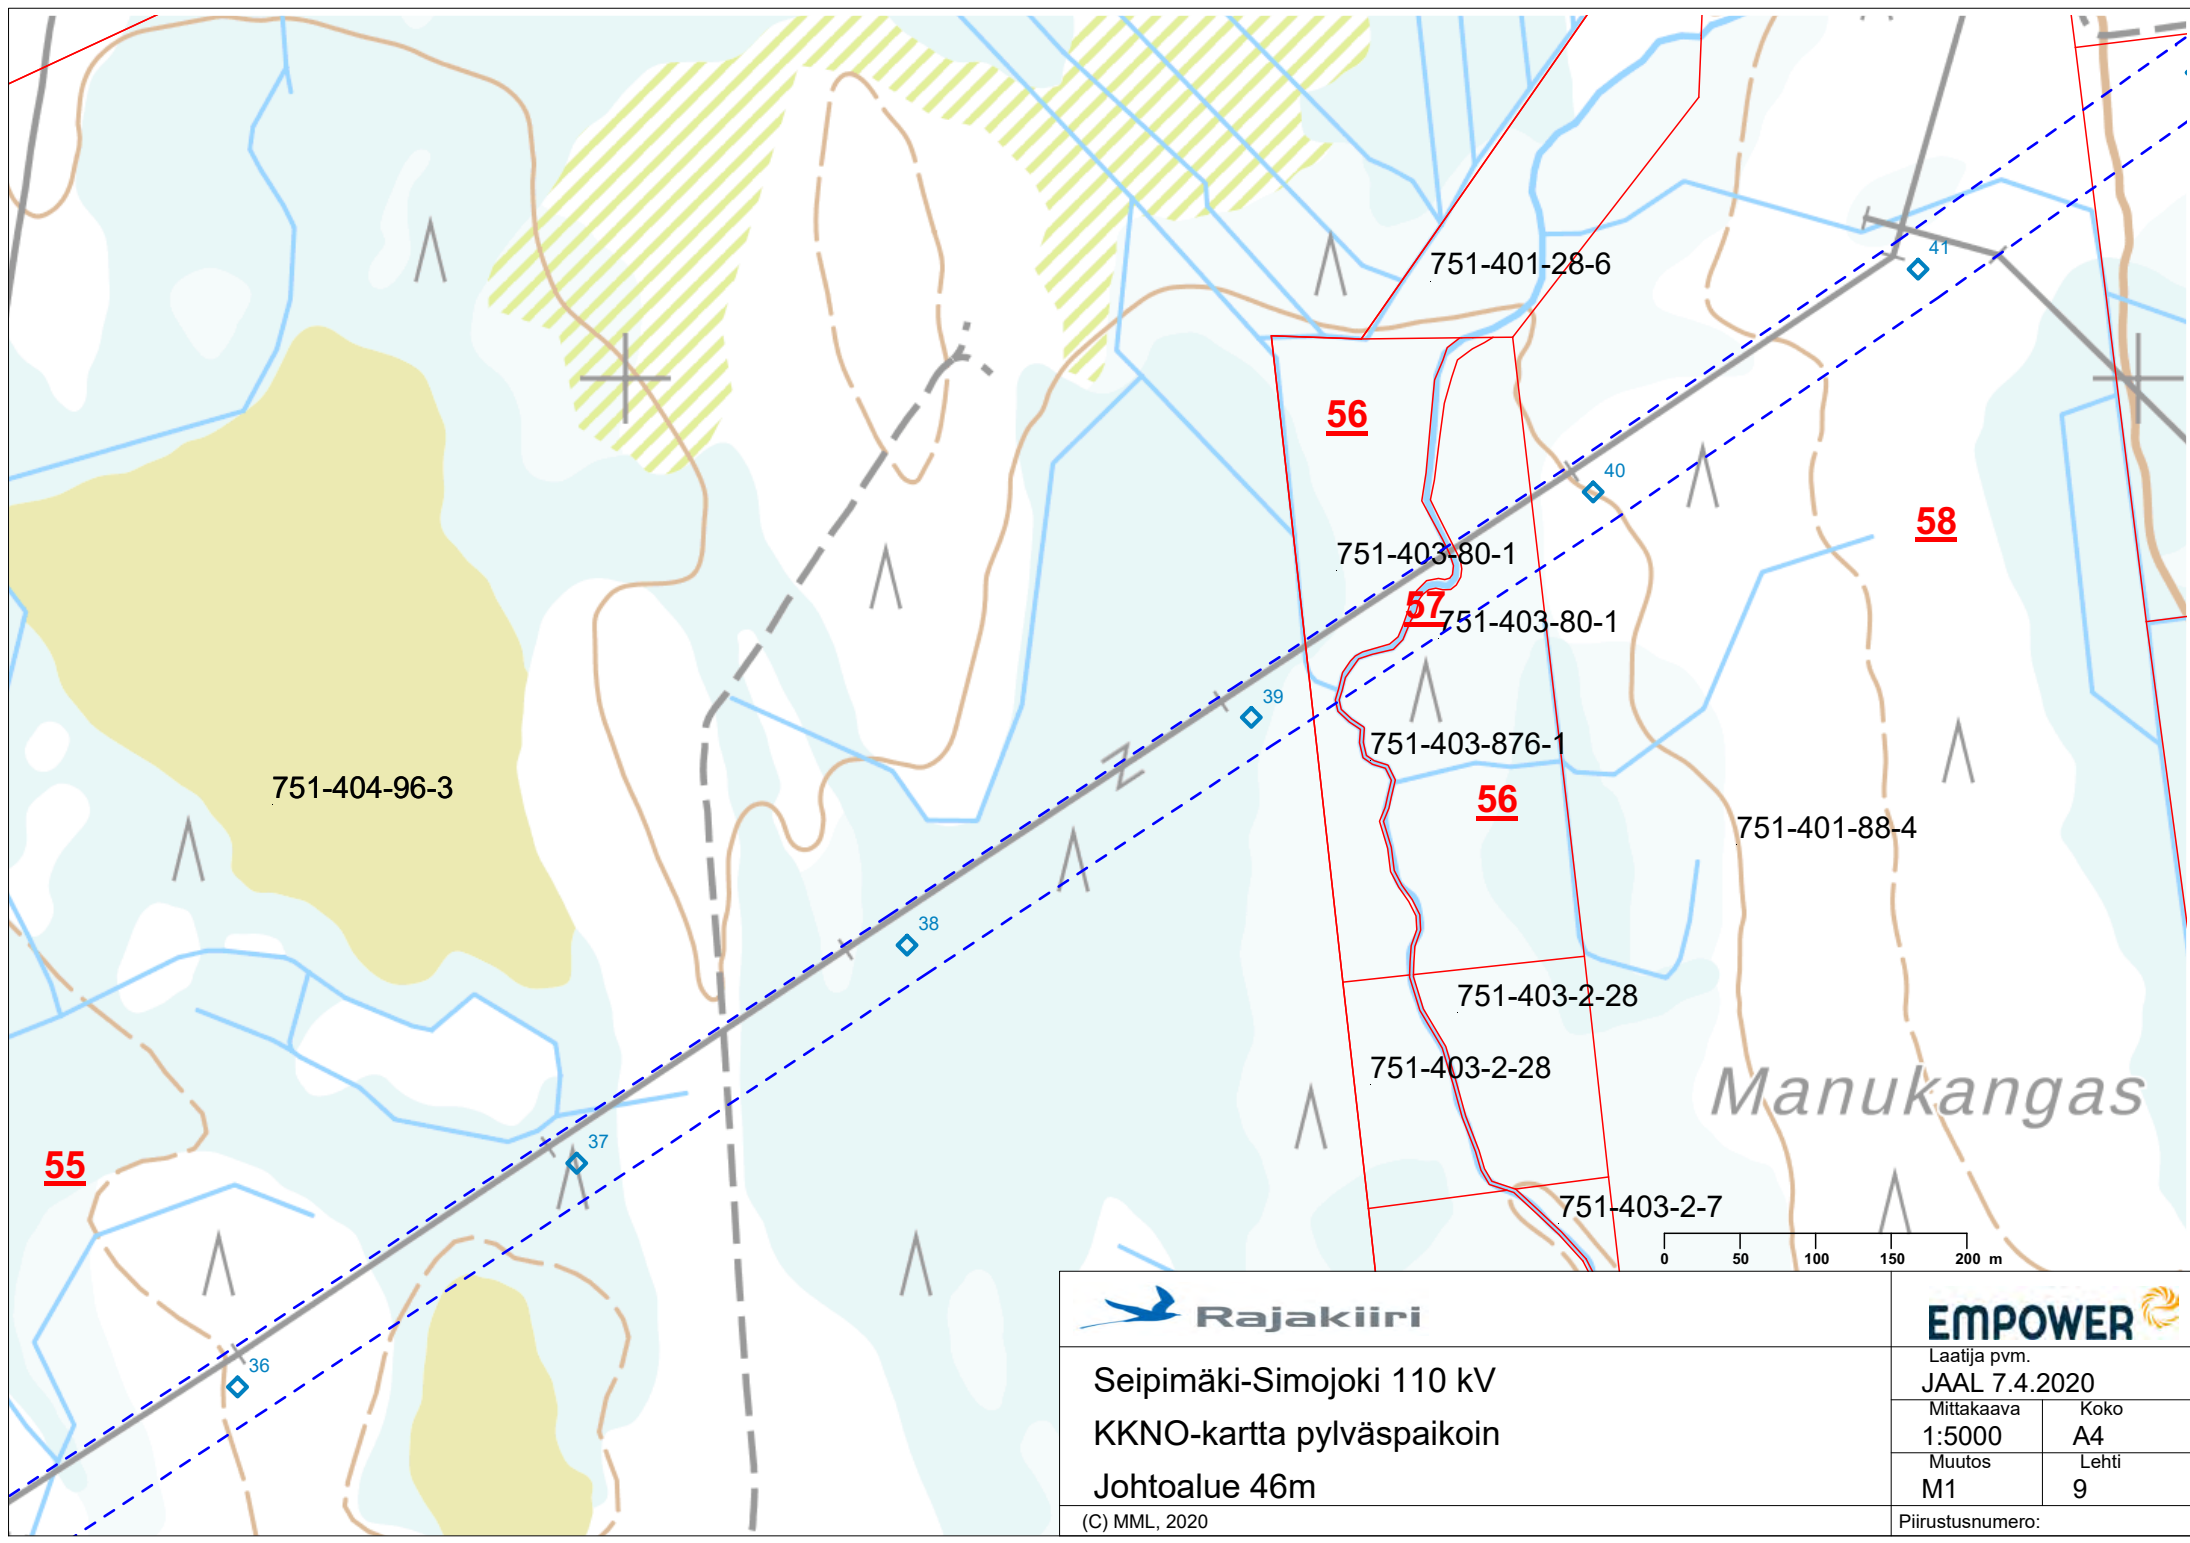

(C) MML, 2020

Seipimäki-Simojoki 110 kV
 KKNO-kartta pylväspaikoin
 Johtoalue 46m

(C) MML, 2020

Laatija pvm.
 JAAL 7.4.2020

Mittakaava	Koko
1:5000	A4
Muutos	Lehti
M1	7

Piirustusnumero:

55

56

57

56

58

751-404-96-3

751-401-28-6

751-403-80-1

751-403-80-1

751-403-876-1