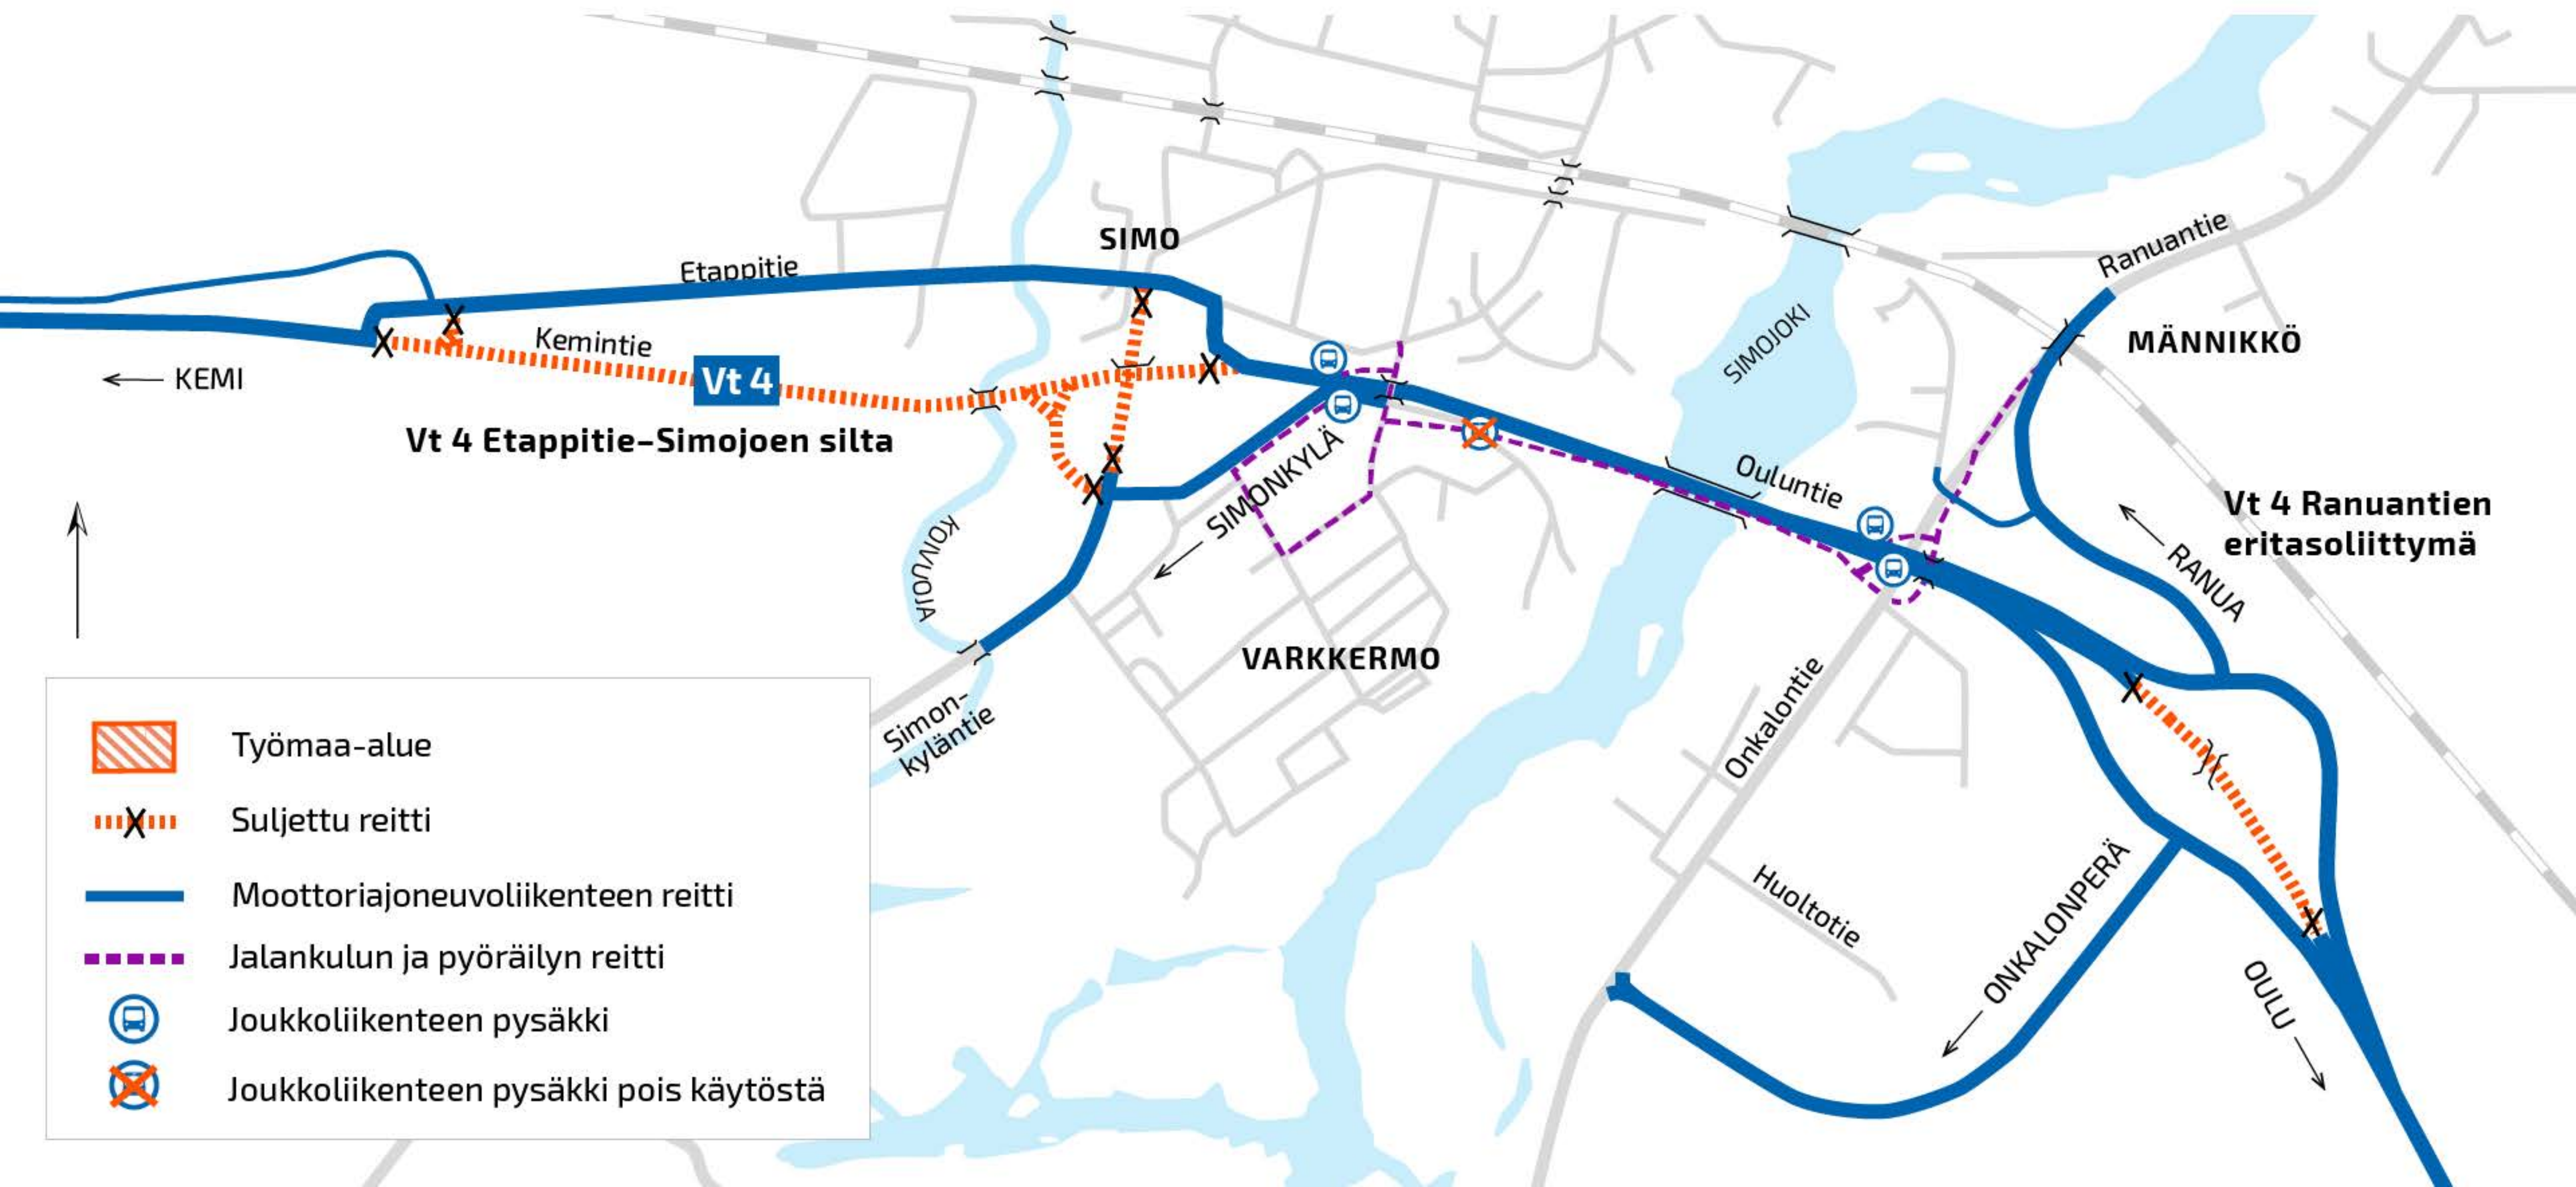

Vt 4 LIITTYMIEN PARANTAMINEN SIMOSSA

Kiertotiejärjestelyt Simon kohdalla

Väylävirasto
Trafikledsverket

	Työmaa-alue
	Suljettu reitti
	Moottoriajoneuvoliikenteen reitti
	Jalankulun ja pyöräilyn reitti
	Joukkoliikenteen pysäkki
	Joukkoliikenteen pysäkki pois käytöstä