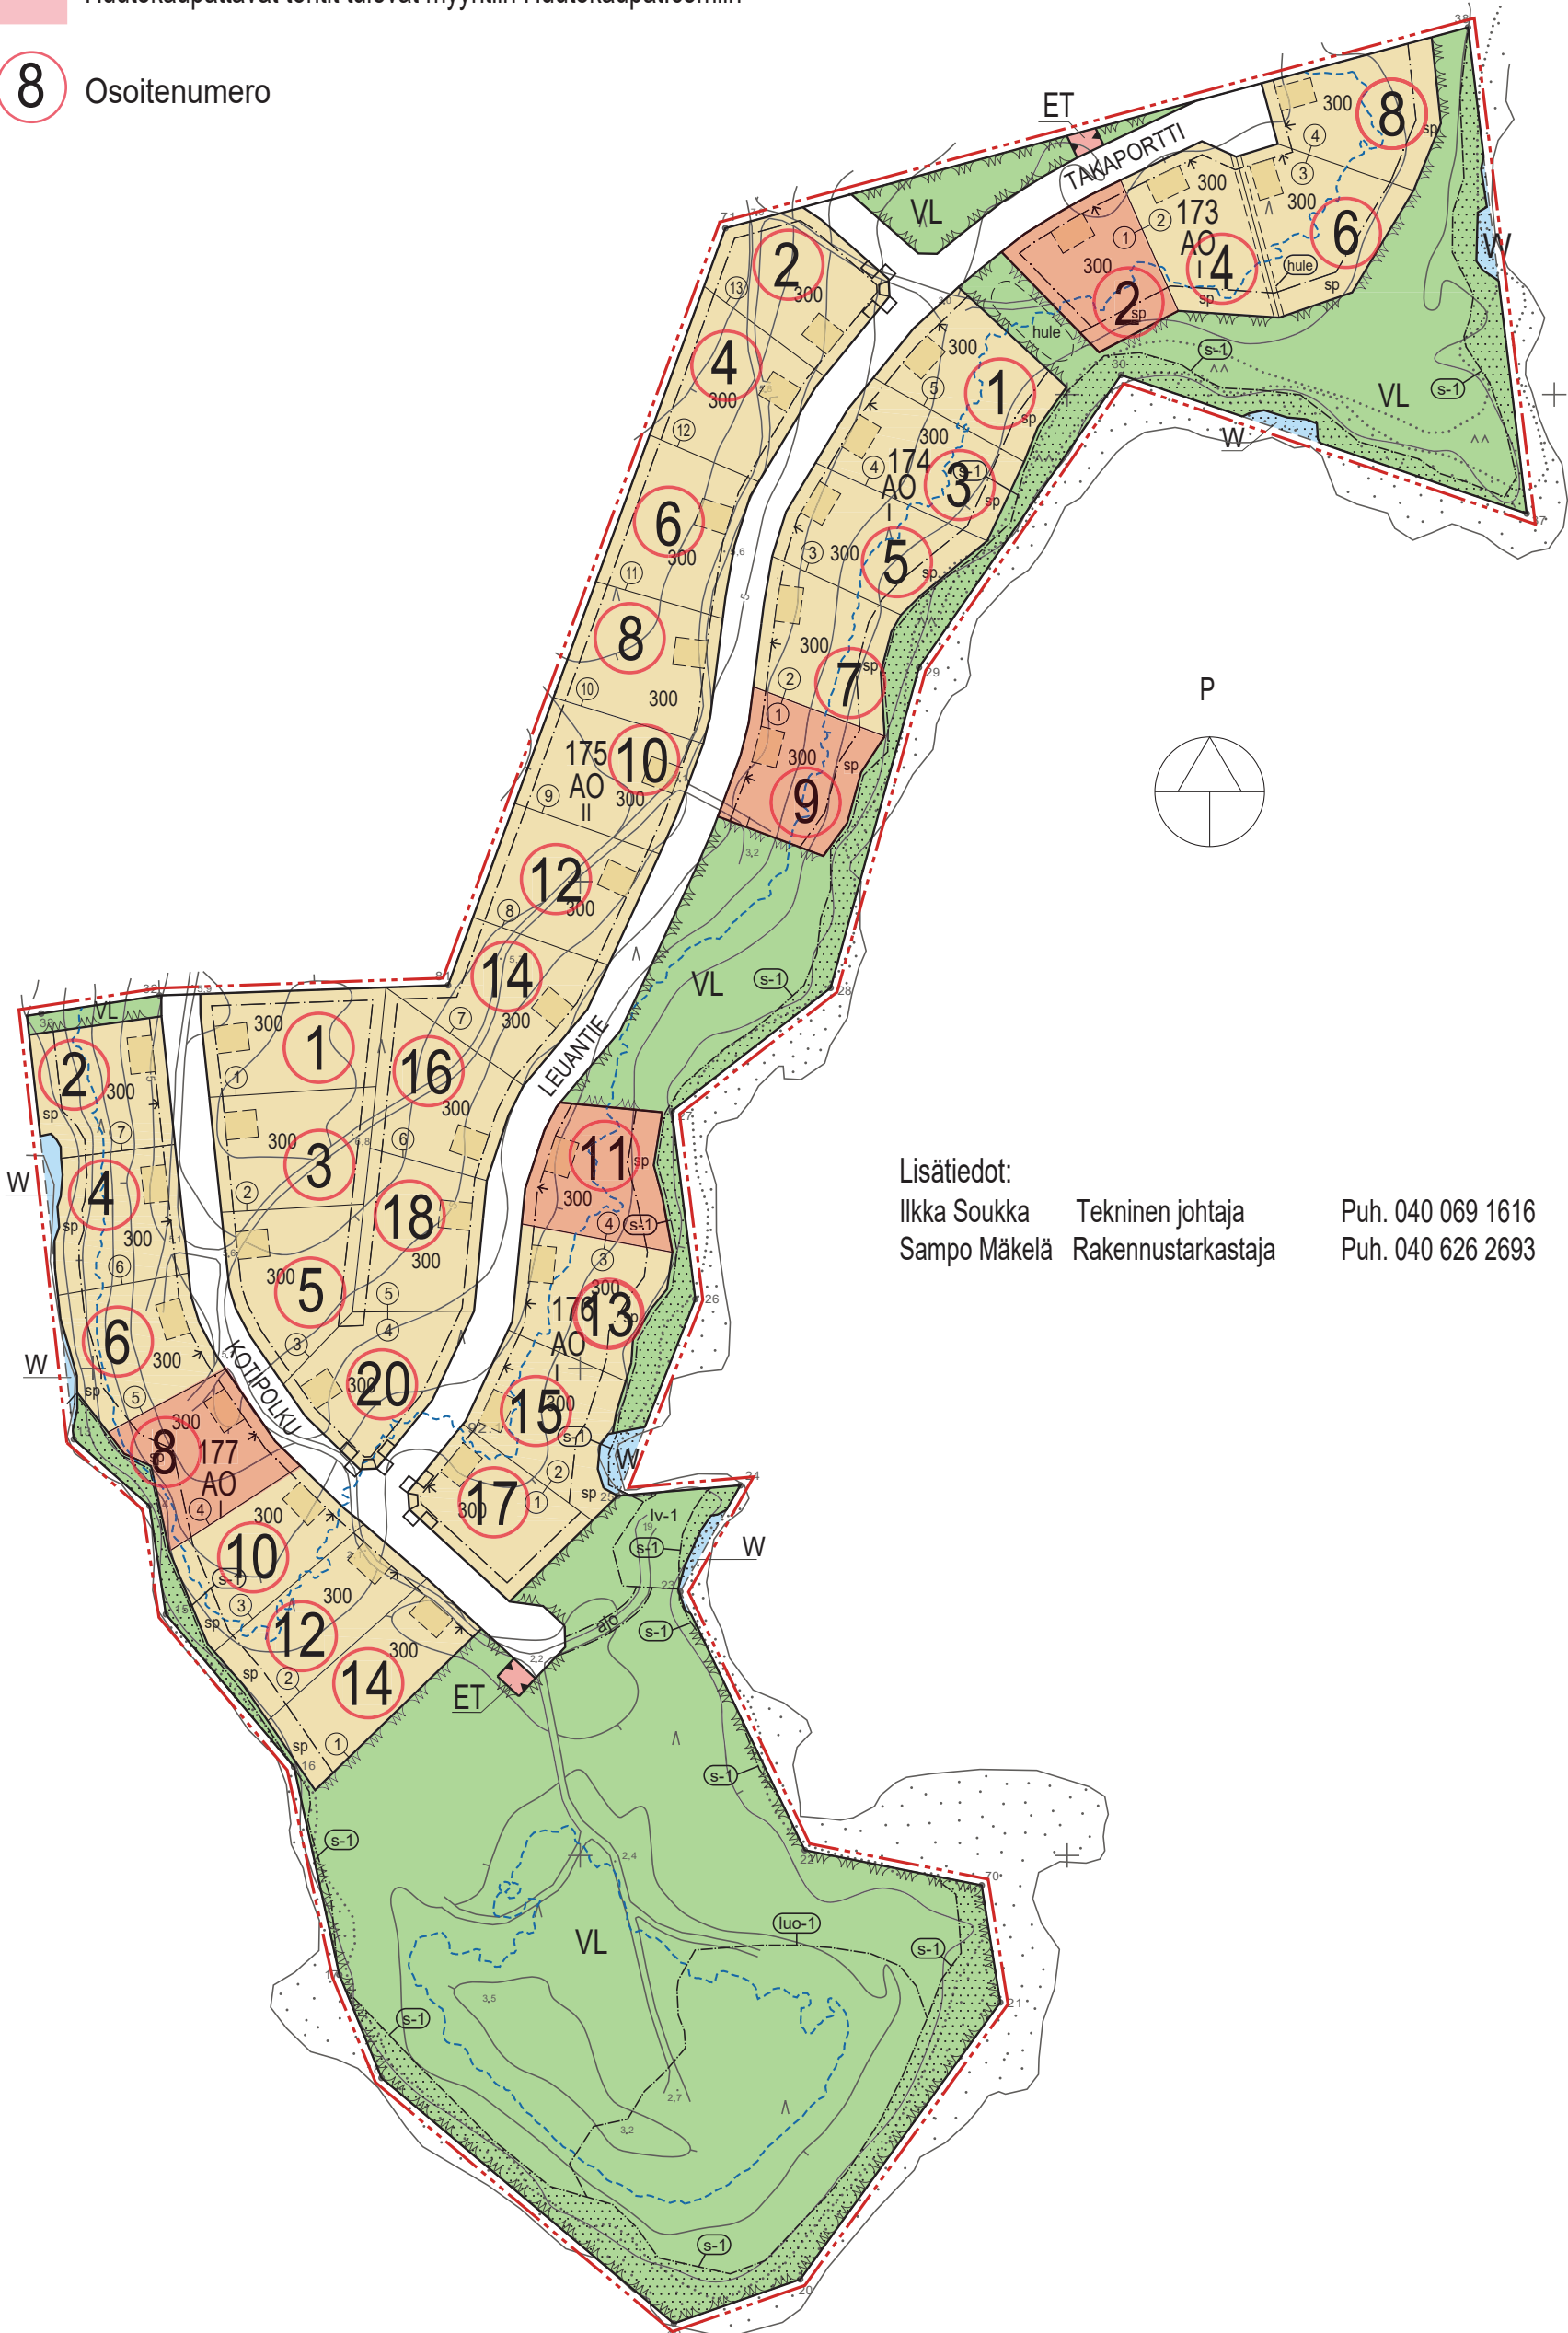

LEUANNOKAN ASEMAKAAVA

Huutokaupattavat tontit tulevat myyntiin Huutokaupat.comiin

8 Osoitenumero

Lisätiedot:

Ilkka Soukka Tekninen johtaja

Puh. 040 069 1616

Sampo Mäkelä Rakennustarkastaja

Puh. 040 626 2693

Leuantie

Osoite	Pinta-ala	Hinta	Huom!
Leuantie 1	0,2805 ha	45.000 €	
Leuantie 2	0,3108 ha	30.000 €	
Leuantie 3	0,2912 ha	45.000 €	
Leuantie 4	0,3137 ha	30.000 €	
Leuantie 5	0,2903 ha	45.000 €	
Leuantie 6	0,3030 ha	30.000 €	
Leuantie 7	0,2794 ha	45.000 €	
Leuantie 8	0,3060 ha	30.000 €	
Leuantie 9	0,2791 ha	alkaen 45.000 €	Myydään huutokaupalla
Leuantie 10	0,3040 ha	30.000 €	
Leuantie 11	0,2813 ha	alkaen 45.000 €	Myydään huutokaupalla
Leuantie 12	0,3048 ha	30.000 €	
Leuantie 13	0,2830 ha	45.000 €	
Leuantie 14	0,3006 ha	30.000 €	
Leuantie 15	0,2908 ha	45.000 €	
Leuantie 16	0,3006 ha	30.000 €	
Leuantie 17	0,2782 ha	45.000 €	
Leuantie 18	0,2995 ha	30.000 €	
Leuantie 20	0,3023 ha	30.000 €	

Takaportti

Takaportti 2	0,2739 ha	alkaen 45.000 €	Myydään huutokaupalla
Takaportti 4	0,2951 ha	45.000 €	
Takaportti 6	0,3093 ha	45.000 €	
Takaportti 8	0,3014 ha	45.000 €	

Kotipolku

Kotipolku 1	0,3024 ha	30.000 €	
Kotipolku 2	0,2795 ha	45.000 €	
Kotipolku 3	0,3037 ha	30.000 €	
Kotipolku 4	0,2787 ha	45.000 €	
Kotipolku 5	0,3014 ha	30.000 €	
Kotipolku 6	0,2850 ha	45.000 €	
Kotipolku 8	0,2838 ha	alkaen 45.000 €	Myydään huutokaupalla
Kotipolku 10	0,2869 ha	45.000 €	
Kotipolku 12	0,2920 ha	45.000 €	
Kotipolku 14	0,2950 ha	45.000 €	